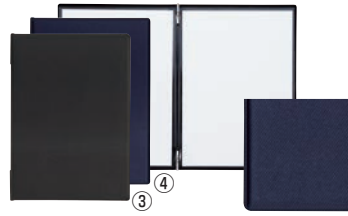

ご注文の際は、
ページ・番号・商品コードをご記入ください。

高級感のあるレザー調

メニューファイル A4

ページコード	商品コード	価格
①黒 MN-150	4-1900-0101 8232100	¥2,600
②茶 MN-150	4-1900-0201 8232200	¥2,600

225×318(A4 4ページ仕様)
※4枚8ページまで増減可
材質:PVC

付属パーツ:ビニール MB-101

4-1900-0202 8232700 ¥380

カジュアルなファブリック調

メニューファイル A4

ページコード	商品コード	価格
③黒 MN-151	4-1900-0301 8232300	¥2,600
④青 MN-151	4-1900-0401 8232400	¥2,600

225×318(A4 4ページ仕様)
※4枚8ページまで増減可
材質:PVC

付属パーツ:ビニール MB-101

4-1900-0402 8232700 ¥380

モダンなヘアライン調

メニューファイル A4

ページコード	商品コード	価格
⑤黒 MN-152	4-1900-0501 8232500	¥2,600
⑥灰 MN-152	4-1900-0601 8232600	¥2,600

225×318(A4 4ページ仕様)
※4枚8ページまで増減可
材質:PVC

付属パーツ:ビニール MB-101

4-1900-0602 8232700 ¥380

簡単にページの追加ができる
クリップ式

紙を出し入れする方向
タテ入れ