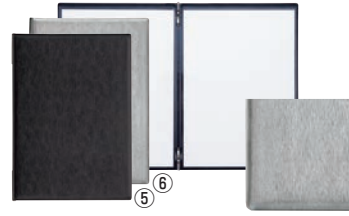

カジュアルなファブリック調

メニューファイル A4

ページコード	商品コード	価格
③黒 MN-151	4-1900-0301 8232300	¥2,600
④青 MN-151	4-1900-0401 8232400	¥2,600

225×318(A4 4ページ仕様)
※4枚8ページまで増減可
材質:PVC

付属パーツ:ビニール MB-101

4-1900-0402 8232700 ¥380

モダンなヘアライン調

メニューファイル A4

ページコード	商品コード	価格
⑤黒 MN-152	4-1900-0501 8232500	¥2,600
⑥灰 MN-152	4-1900-0601 8232600	¥2,600

225×318(A4 4ページ仕様)
※4枚8ページまで増減可
材質:PVC

付属パーツ:ビニール MB-101

4-1900-0602 8232700 ¥380

簡単にページの追加ができる
クリップ式

紙を出し入れする方向
タテ入れ