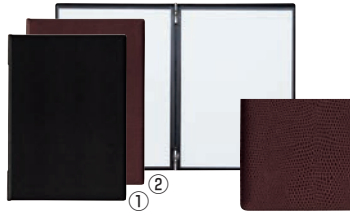

ご注文の際は、
ページ・番号・商品コードをご記入ください。

高級感のあるレザー調

メニューファイル A4

ページコード	商品コード	価格
①黒 MN-150	4-1900-0101 8232100	¥2,600
②茶 MN-150	4-1900-0201 8232200	¥2,600

225×318(A4 4ページ仕様)
※4枚8ページまで増減可
材質:PVC

付属パーツ:ビニール MB-101

4-1900-0202 8232700 ¥380

カジュアルなファブリック調

メニューファイル A4

ページコード	商品コード	価格
③黒 MN-151	4-1900-0301 8232300	¥2,600
④青 MN-151	4-1900-0401 8232400	¥2,600

225×318(A4 4ページ仕様)
※4枚8ページまで増減可
材質:PVC

付属パーツ:ビニール MB-101

4-1900-0402 8232700 ¥380

モダンなヘアライン調

メニューファイル A4

ページコード	商品コード	価格
⑤黒 MN-152	4-1900-0501 8232500	¥2,600
⑥灰 MN-152	4-1900-0601 8232600	¥2,600

225×318(A4 4ページ仕様)
※4枚8ページまで増減可
材質:PVC

付属パーツ:ビニール MB-101

4-1900-0602 8232700 ¥380

簡単にページの追加ができる
クリップ式

紙を出し入れする方向
タテ入れ